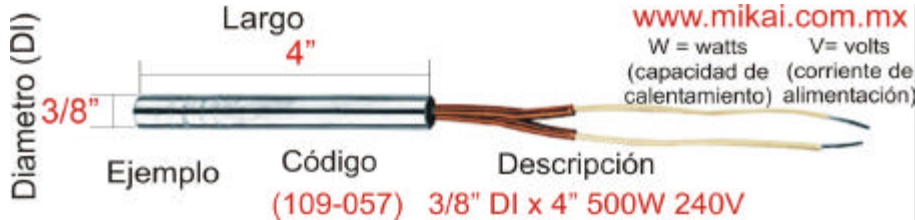

PIEZAS NORMALMENTE EN EXISTENCIA, DISPOSICIÓN SUJETA A CAMBIO, FABRICACION DE MEDIDAS ESPECIALES DISPONIBLE