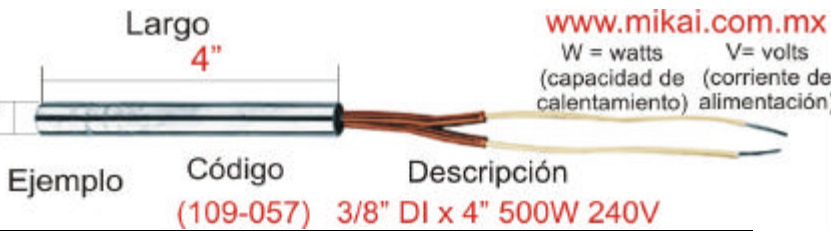

Diámetro (DI)

PIEZAS NORMALMENTE EN EXISTENCIA, DISPOSICIÓN SUJETA A CAMBIO, FABRICACION DE MEDIDAS ESPECIALES DISPONIBLE

CODIGO	MEDIDAS (DIAMETRO EXTERIOR, LARGO WATTS, VOLTS)	CODIGO	MEDIDAS (DIAMETRO EXTERIOR, LARGO WATTS, VOLTS)
108	1/4" ALTA CONCENTRACION	108-055	1/4" X 5" 400W 120V TERMINAL. 16"
108-001	1/4" DI X 1 1/4" 150W-120V	109	3/8" ALTA CONCENTRACION
108-002	1/4" DI X 1 1/4" 90W-48V	109-001	3/8" DI X 1 1/4" 200W-240V
108-003	1/4" DI X 1 1/2" 200W-120V	109-002	10 X 30 MM BRIDA Y CABLE 1.50 MTS
108-005	1/4" DI X 1 1/2" 250W-120V	109-003	3/8" DI X 1 1/2" 250W-120V
108-007	1/4" DI X 1 1/2" 175W-240V	109-004	3/8" DI X 1 1/4" 150W-240V
108-008	1/4" DI X 1 1/2" 175W-240V TER. 1.5 MTS	109-005	3/8" DI X 1 1/2" 250W-240V
108-009	1/4" DI X 1 7/8" 100W-230V	109-006	3/8" DI X 1 1/4" 175W-240V
108-010	1/4" DI X 1 7/8" 100W-240V	109-007	3/8" DI X 1 3/4" 250W-240V
108-011	1/4" DI X 2" 250W-240V	109-008	3/8" DI X 1 1/2" 150W 120V
108-012	1/4" DI X 2" 135W-60V	109-009	3/8" DI X 1 3/4" 200W-240V
108-013	1/4" DI X 2" 150W-240V TERMOPAR J 36"	109-010	3/8" DI X 2" 150W-120V
108-014	1/4" DI X 2" 175W-120V	109-011	3/8" DI X 2" 250W-240V TERMOPAR J 36"
108-015	1/4" DI X 2" 250W-240V TERMOPAR J 36"	109-013	3/8" DI X 2" 250W-240V
108-016	1/4" DI X 2 1/2" 135W-60V	109-015	3/8" DI X 2" 200W-120V CON MALLA
108-017	1/4" DI X 2" 300W-240V	109-017	3/8" DI X 2" 250W-120V
108-018	1/4" DI X 2" 150W-240V	109-019	3/8" DI X 2" 250W-240V CON MALLA
108-019	1/4" DI X 2" 250W-120V	109-021	3/8" DI X 2" 300W-240V
108-020	1/4" DI X 3" 250W-240V	109-023	3/8" DI X 2 1/4" 300W-120V
108-021	1/4" DI X 3" 250W-240V TERMOPAR J 36"	109-024	3/8" DI X 2 1/4" 175W-240V
108-022	1/4" DI X 3" 300W-240V TERMOPAR J 36"	109-025	3/8" DI X 2 1/4" 300W-120V
108-023	1/4" DI X 3" 200W-240V TERMOPAR J 36"	109-027	3/8" DI X 2 1/2" 250W-240V TERMOPAR J 36"
108-024	1/4" DI X 2" 75W 120V	109-028	3/8" DI X 2 1/2" 250W-240V
108-025	1/4" DI X 3" 300W-240V	109-029	3/8" DI X 2 1/2" 250W-240V
108-026	1/4" DI X 2 1/2" 150W-240V	109-031	3/8" DI X 2 1/2" 300W-240V
108-027	1/4" DI X 3" 375W-240V	109-033	3/8" DI X 2 1/2" 300W-240V
108-029	1/4" DI X 3" 250W-120V	109-035	3/8" DI X 2 1/2" 250W-120V C/MALLA
108-031	1/4" DI X 3" 300W-120V	109-037	3/8" DI X 2 1/2" 300W-120V
108-033	1/4" DI X 3 1/4" 300W-240V	109-039	3/8" DI X 3" 300W-240V
108-034	1/4" DI X 4" 300W 240V TERMOPAR J 36"	109-041	3/8" DI X 3" 300W-120V
108-035	1/4" DI X 3 3/4" 250W-240V TERMO J 36"	109-043	3/8" DI X 3" 375W-240V TERMOPAR J 36"
108-036	1/4" DI X 3 3/4" 250W 240V	109-044	3/8" DI X 3" 375W 240V, T.90°, TC J 36"
108-037	1/4" DI X 4" 300W-240V	109-045	3/8" DI X 3" 500W-240V
108-038	1/4" DI X 6 1/4" 200W-120V	109-046	3/8" DI X 3" 500W 240V T. 1M TUBO FLEX.
108-039	1/4" DI X 5" 375W-240V	109-047	3/8" DI X 3 1/2" 300W-120V
108-040	1/4" DI X 6" 400W-120V	109-049	3/8" DI X 3 1/2" 400W-240V TERMOPAR J 36"
108-041	1/4" DI X 9" 500W-240V	109-051	3/8" DI X 3 1/2" 500W-240V
108-042	1/4" DI X 8 3/4" 200W-120V	109-053	3/8" DI X 4" 250W-240V
108-043	1/4" DI X 10 3/4" 600W-240V	109-055	3/8" DI X 4" 500W-240V TERMOPAR J 36"
108-044	1/4" DI X 7 3/4" 400W-120V	109-057	3/8" DI X 4" 500W-240V
108-045	1/4" DI X 13" 725W-240V	109-059	3/8" DI X 4" 500W-240V
108-046	1/4" DI X 6" 375W-240V	109-060	3/8" DI X 4" 1000W 240V TERMO.J 36" TUB
108-047	1/4" DI X 13 3/4" 800W-240V	109-061	3/8" DI X 5" 575W-240V
108-048	1/4" DI X 18" 300W-110V	109-063	3/8" DI X 5" 650W-240V
108-049	1/4" DI X 19" 540W-120V	109-065	3/8" DI X 5" 575W-240V TERMOPAR J 36"
108-050	1/4" X 5" 475W 240V TERMOPAR J 36"	109-066	3/8" DI X 5" 750W-240V T.90° 50CM.
108-051	1/4" DI X 4" 200W 120V	109-067	3/8" DI X 5" 750W-240V
108-052	1/4" X 6" 500W 240V TERMOPAR J 36"	109-068	3/8" DI X 6" 225W-240V
108-053	1/4" X 2" 250W 120V TERMOPAR J 36"	109-069	3/8" DI X 6" 300W-240V
108-054	1/4" X 2" 200W 120V TERM. TEFLON	109-070	3/8" DI X 6" 500W-120V