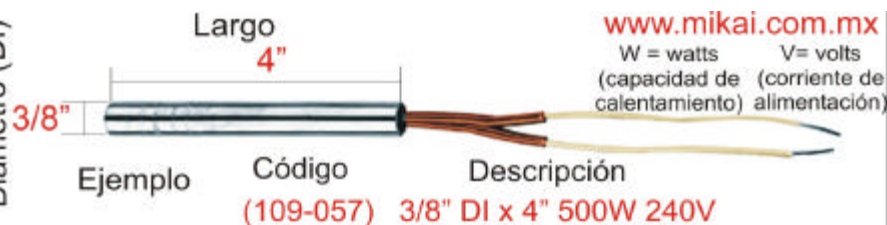

Diametro (DI)

PIEZAS NORMALMENTE EN EXISTENCIA, DISPOSICIÓN SUJETA A CAMBIO, FABRICACION DE MEDIDAS ESPECIALES DISPONIBLE