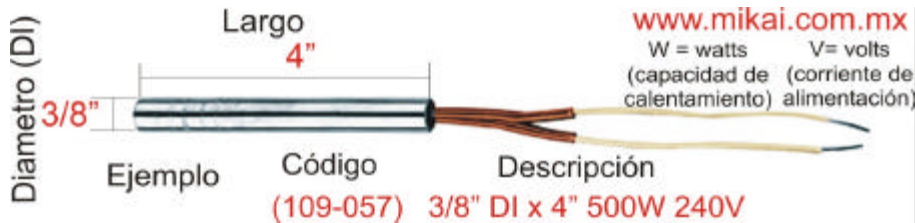

PIEZAS NORMALMENTE EN EXISTENCIA, DISPOSICIÓN SUJETA A CAMBIO, FABRICACION DE MEDIDAS ESPECIALES DISPONIBLE