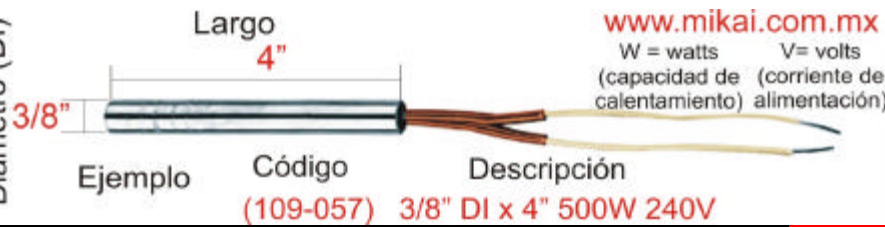

Diametro (DI)

(109-057) 3/8" DI x 4" 500W 240V

PIEZAS NORMALMENTE EN EXISTENCIA, DISPOSICIÓN SUJETA A CAMBIO, FABRICACION DE MEDIDAS ESPECIALES DISPONIBLE