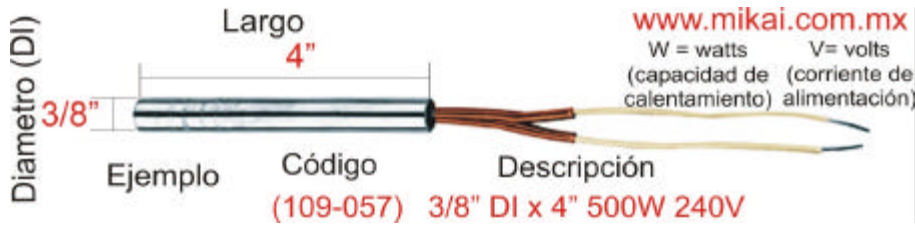

PIEZAS NORMALMENTE EN EXISTENCIA, DISPOSICIÓN SUJETA A CAMBIO, FABRICACION DE MEDIDAS ESPECIALES DISPONIBLE

CODIGO	MEDIDAS (DIAMETRO EXTERIOR, LARGO WATTS, VOLTS)	CODIGO	MEDIDAS (DIAMETRO EXTERIOR, LARGO WATTS, VOLTS)
704-015	3/4" DI X 6" 500W-220V		
704-016	3/4" DI X 6" 600W-127V CON ROSCA		
704-017	3/4" DI X 6" 750W-240V AC		
704-019	3/4" DI X 8" 500W-220V		
704-021	3/4" DI X 8" 350W-240V		
704-023	3/4" DI X 8" 1000W-240V AC		
704-025	3/4" DI X 8" 750W-240V AC		
704-027	3/4" DI X 9" 352W-240V		
704-029	3/4" DI X 10" 600W-220V		
704-030	3/4" DI X 11 1/2" 850W-480V TERM.		
704-031	3/4" DI X 10" 800W-240V AC		
704-032	3/4" DI X 11 1/2" 850W-480V TERM.		
704-033	3/4" DI X 12" 1000W-240V		
704-034	3/4" DI X 12" 1000W-480V CON CLIP		
704-035	3/4" DI X 14" ROSCA 1" PULGADA		
704-036	3/4" DI X 19 1/2" 1000W-120V		
704-037	3/4" DI X 20" 1200W-240V		
704-038	3/4" X 15 3/4" 1000W-120V		
704-039	3/4" DI X 29" 1000W-30V		
704-040	3/4" DI X 15" 1000W-220V		
704-041	3/4" X 49" 3000W 440V		
704-042	3/4" X 24" 3000W 240V TERMINAL 50CM		
705	7/8" Y 1" BAJA CONCENTRACION		
705-001	7/8" DI X 4" 350W-240V		
705-002	7/8" DI X 1" 150W-120V		
705-003	7/8" DI X 11" 250W-220V		
705-004	7/8" DI X 15" 2000W-440V TERMINAL		
705-005	1" DI X 8" 500W-120V		
705-006	7/8" DI X 12" 1500W-440V TERMINAL		
705-007	1" DI X 10 1/4" 850W-254V		
705-009	1" DI X 11" 850W-254V		
705-010	1" DI X 11 1/2" 850W-254V		
705-011	1" DI X 13" 850W-254V		
705-013	1" DI X 14 3/4" 1500W-440V		
705-015	1" DI X 15 3/4" 700W-220V		
705-016	1 5/8" DI X 13" 500W-240V		
705-017	7/8" DI X 13" 1500W-220V TERMINAL		
705-018	7/8" X 12" 1000W 440V TERMINAL 2MTS		

www.mikai.com.mx Tel. (818) 374-3217